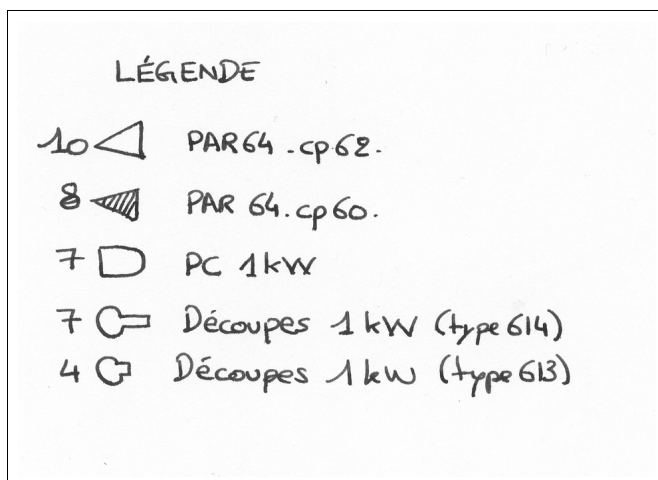

Agnès Debord

Balance les chassis

Lumières

Régie

Puissance : 24 x 3 kW

Console à mémoires 24 circuits : 2 préparations manuelles + sous-groupes de restitution

La console est placée à côté de la régie son, en salle face à la scène.

Projecteurs

- 10 PAR 64 cp62
- 8 PAR 64 cp60
- 7 PC 1 kW
- 7 découpes courtes 1 kW (type 614)
- 4 découpes extra-courtes 1 kW (type 613) + 2 gobos 'trous'

Divers

1 poursuite + poursuiveur

+ Intercom poursuite-régie

+ Gélamines : 204 et 151 (LEE filter)

6 platines de sol

Plan de feu (page 2)

Gélamines référence LEE filter

Prévoir diffuseur ROSCO 119 pour 7 PC et 3 découpes