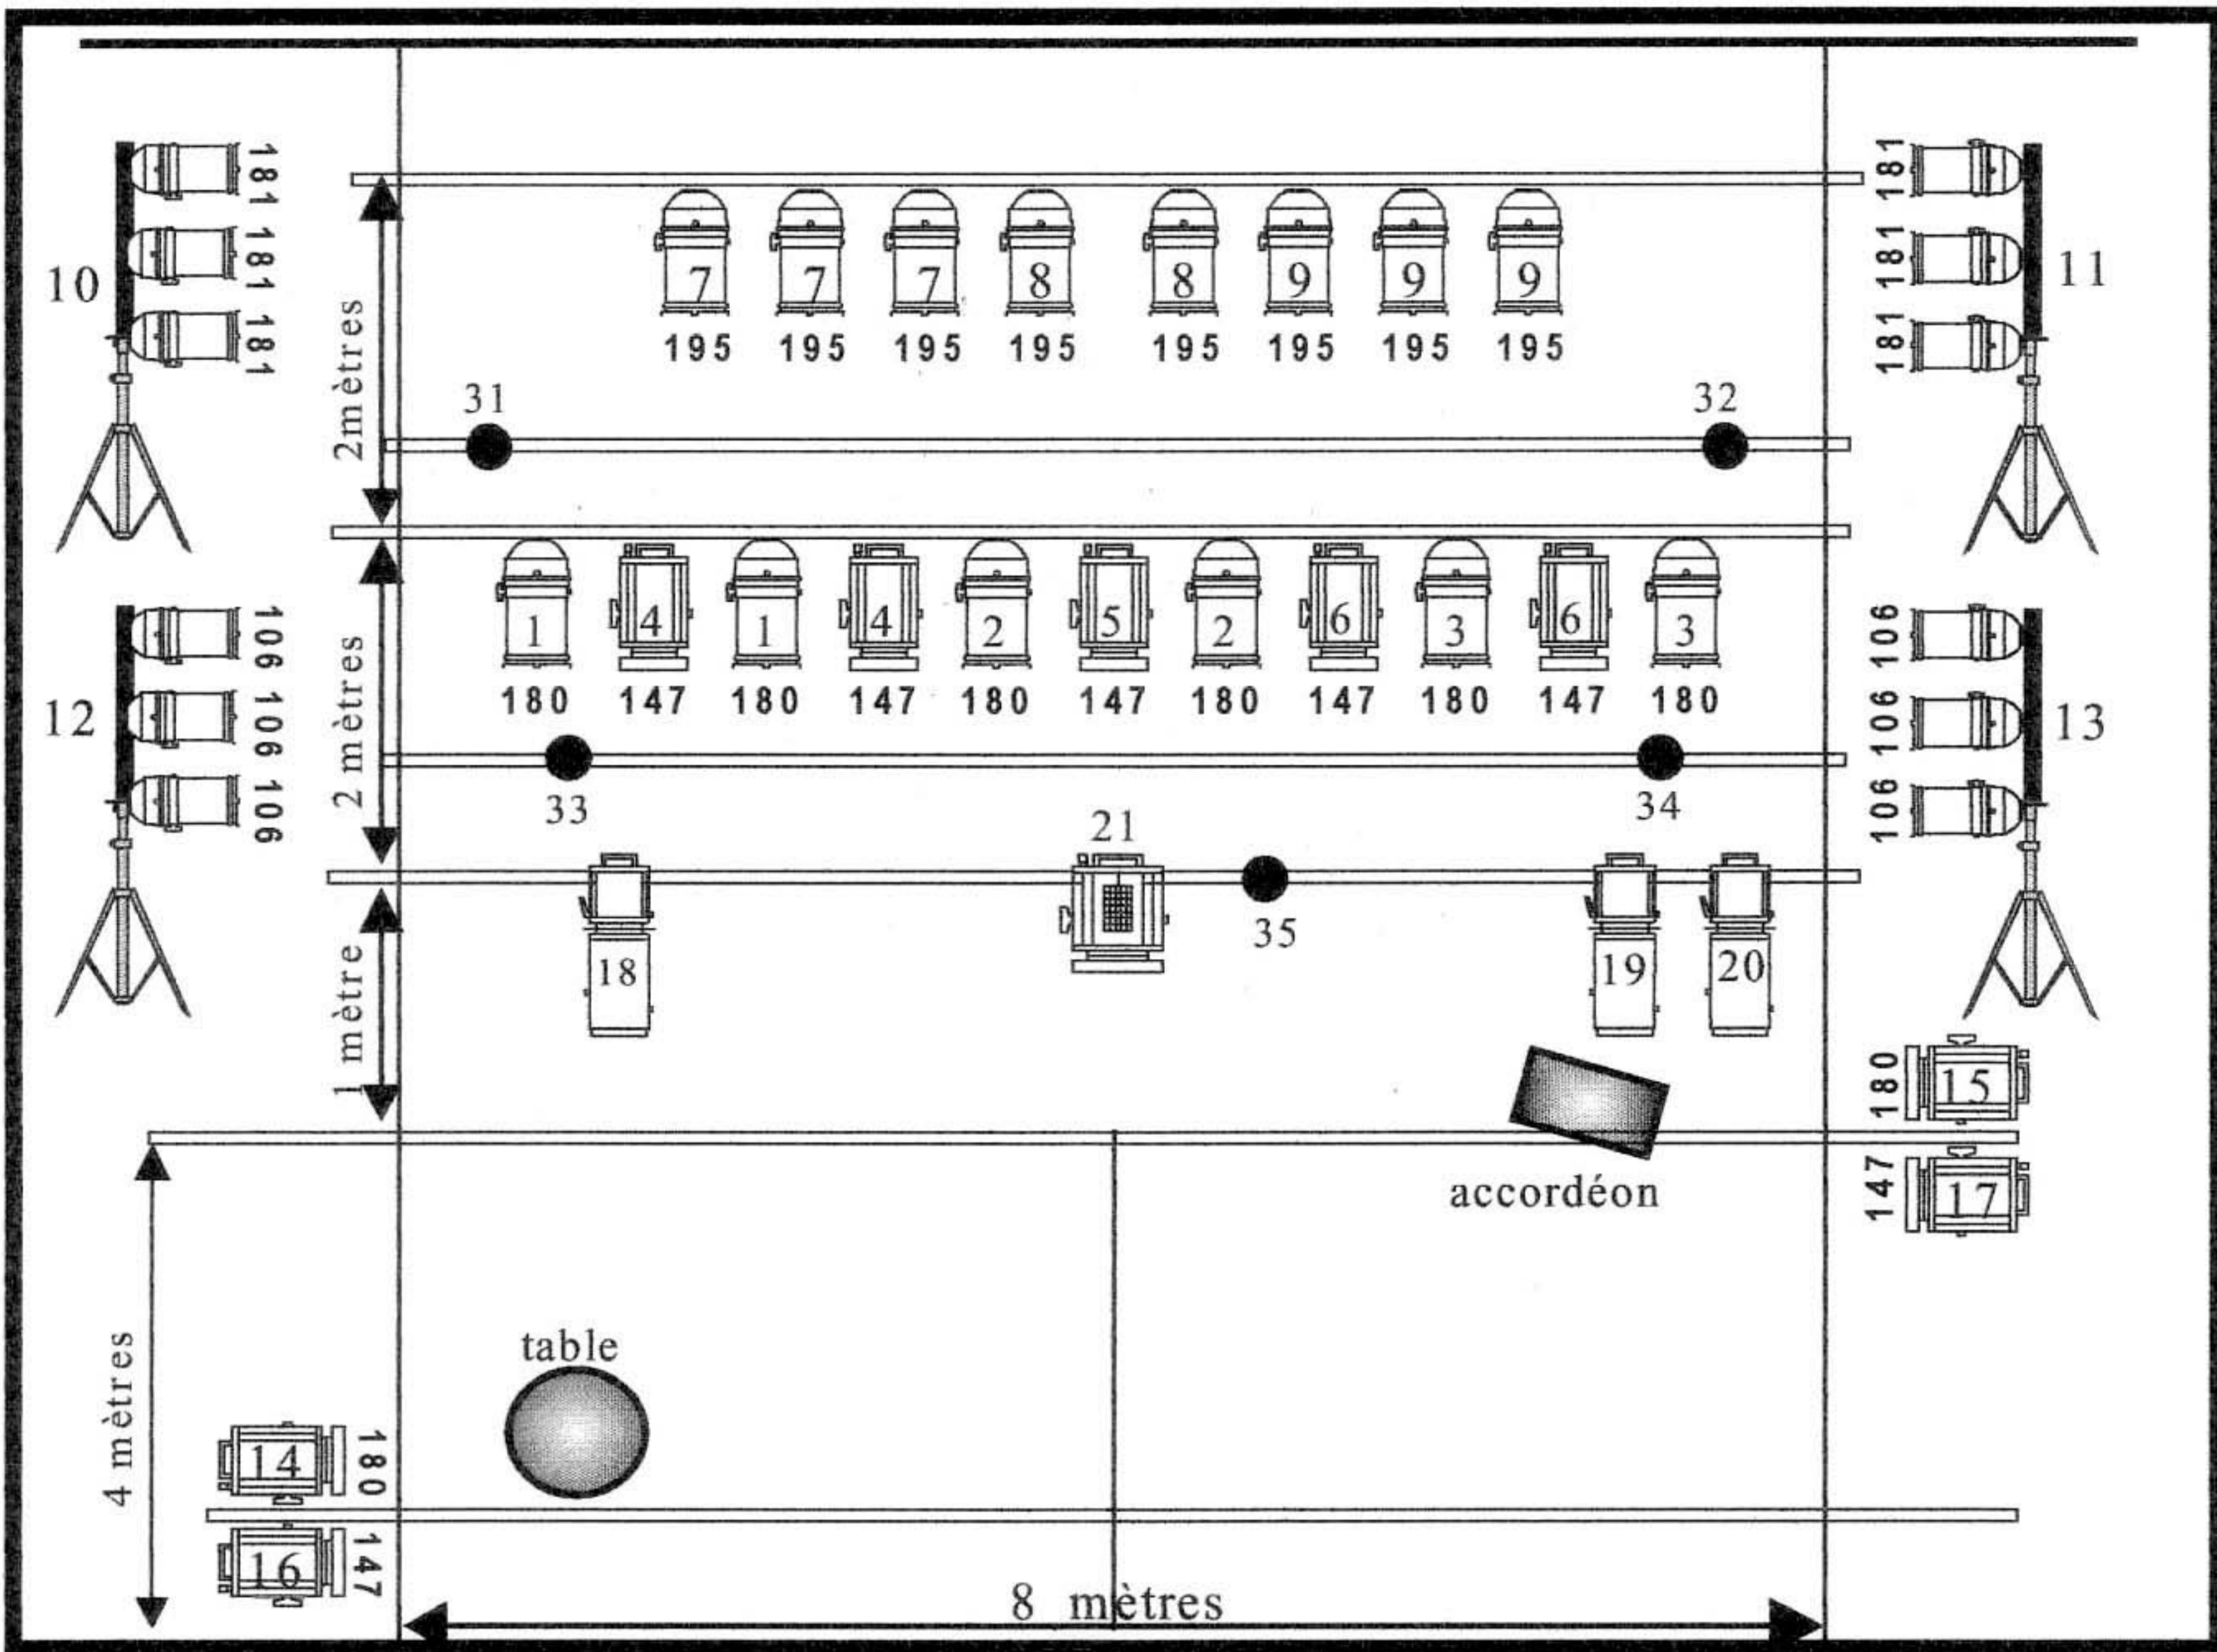

L'AMOUR VACHE

Création lumière : Jean Grison

	PC 1KW prévoir 114 rosco		PAR 64 1KW CP62		4 pieds
	DEC 1KW		PC 2KW		
●	lignes pour lampions		<u>1 POURSUITE</u>		

Gélatines : Lee Filters