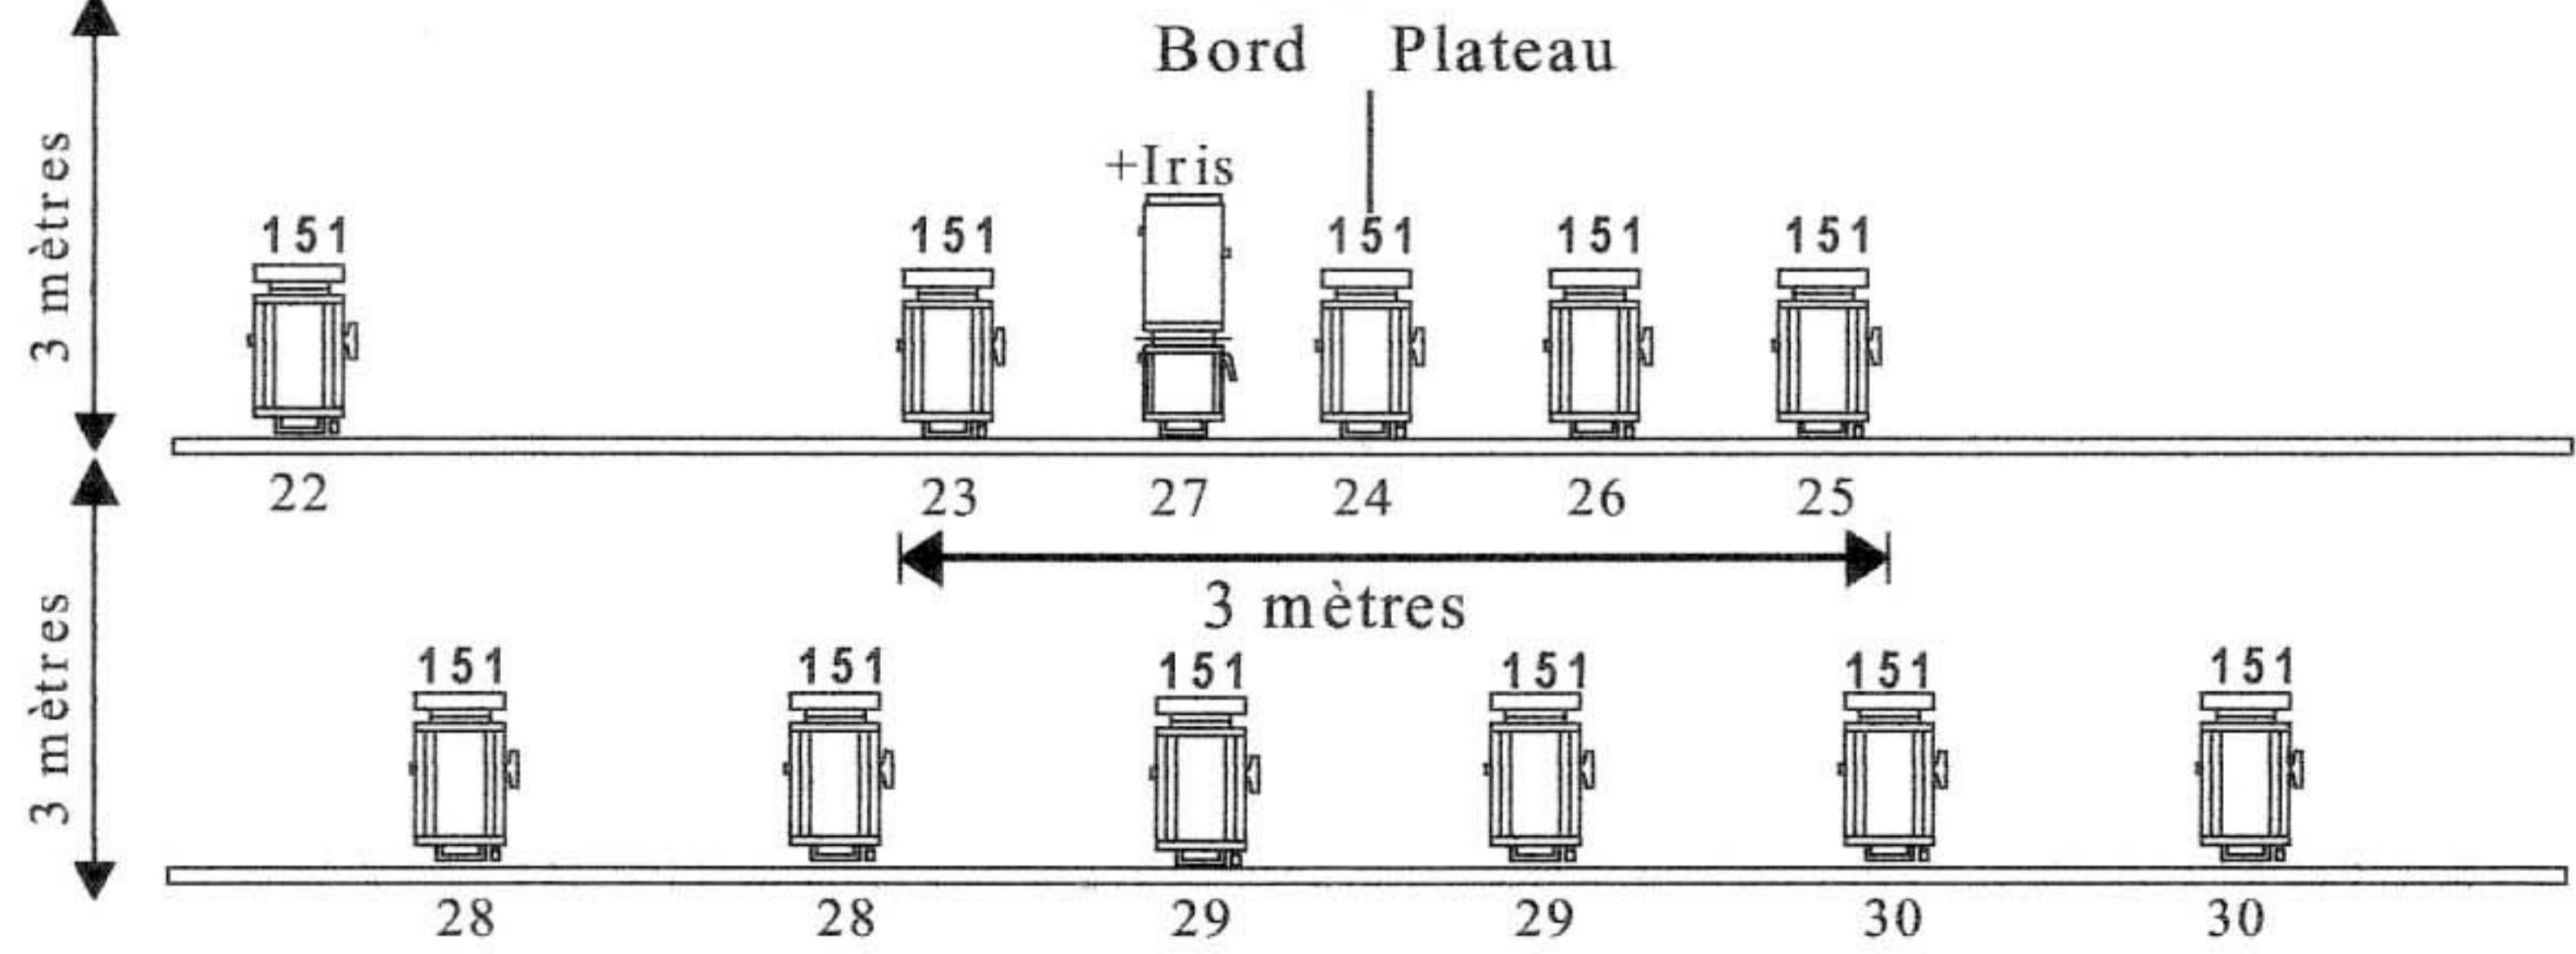

L'AMOUR VACHE

Création lumière : Jean Grison

	PC 1KW prévoir 114 rosco		PAR 64 1KW CP62		4 pieds
	DEC 1KW		PC 2KW		
●	lignes pour lampions		<u>1 POURSUITE</u>		

Gélatines : Lee Filters